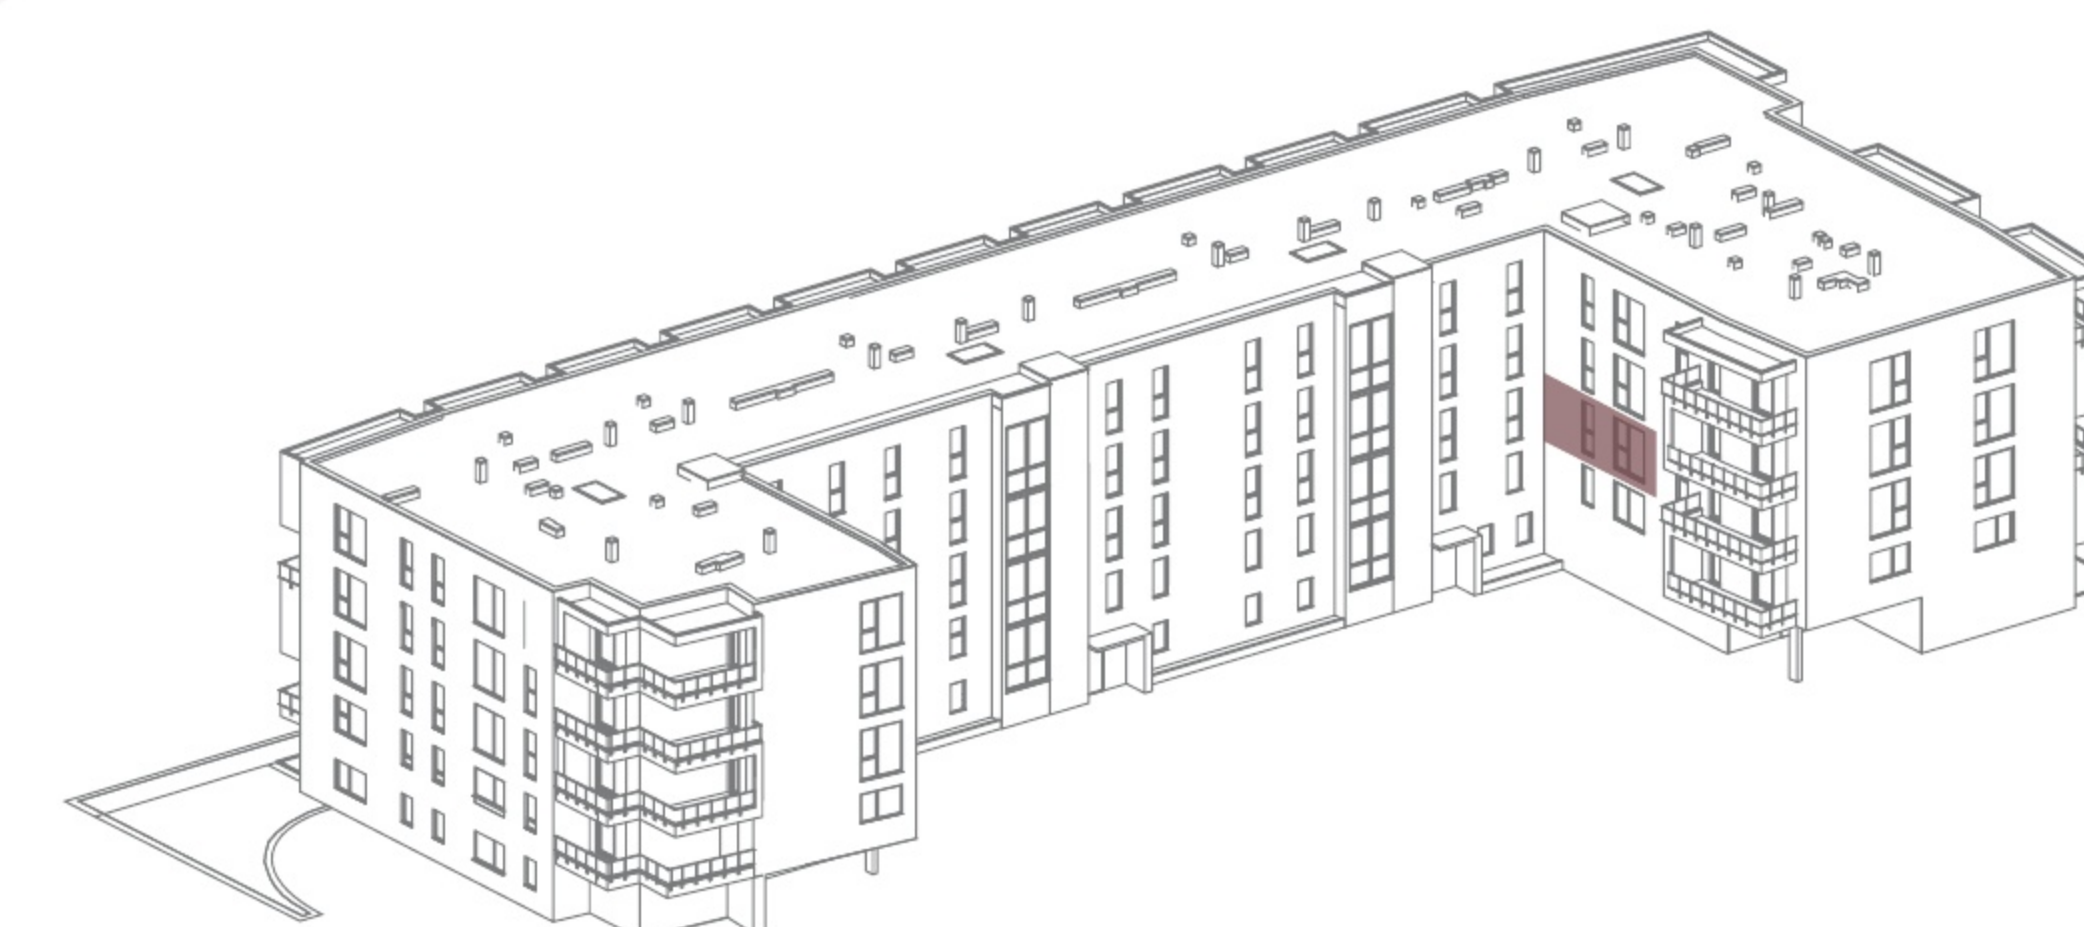

STAN 35

2. Kat | 35.79 m²

1.	Hodnik	3.67 m ²
2.	Kupaonica	4.02 m ²
3.	Dnevni boravak	17.09 m ²
4.	Spavaća soba	11.01 m ²
Ukupno:		35.79 m²
5.	Spremište	
6.	Parking	

Ovo je idejni prikaz. Na ovaj način prodavatelj želi približiti potencijalne mogućnosti opremanja nekretnine, ali ne osigurava njezino opremanje. Detalji prikazani na slici ne predstavljaju jamstvo ili izjavu prodavatelja u pogledu izvedenog stanja. Izvedeno stanje može varirati.